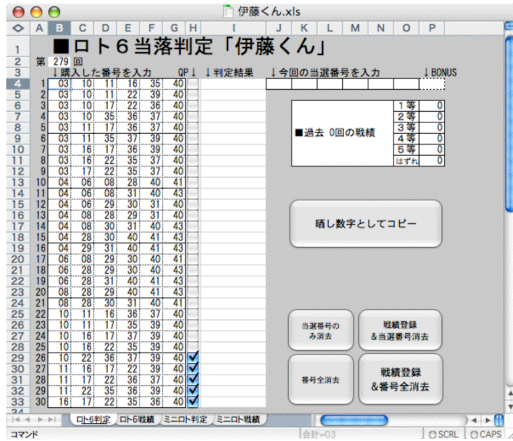

### ■ロト6当落判定「伊藤くん」 & ミニロト当落判定「佐藤さん」の特徴

- ・購入したくじの番号とロトくじの当選番号を入力すると、瞬時に当たりはずれを判定します。毎回、複数口のロトくじを購入される方には重宝していただけたと思います。
- ・当落の判定結果は、判定結果欄の「1等～5等、はずれ」の文字表示の他、購入数字欄にも本数時と一致した場合は“赤”、ボーナス数字と一致した場合は“青”で見やすく表示します。
- ・過去200回の購入履歴を保持するので、戦績を確認できます。
- ・購入数字欄に入力した数字は、ボタン一つでコピー状態にすることができるので、別テキストへの貼付けや、巨大掲示板「2ちゃんねる」のロト関係掲示板に数字を晒すときに活用していただけます。

### ■このファイルについて

- ・このファイルは、EXCELで作成されていますので、実行時にはお手元のPCにEXCELがインストールされている必要があります。
- ・このファイルは、以下の4つのシートで構成されています。
  - 「ロト6判定」シート
  - 「ロト6戦績」シート
  - 「ミニロト判定」シート
  - 「ミニロト戦績」シート
- ・このファイルをご使用になられて発生した、いかなる問題についても作成者は責任を負いかねます。ご使用の際はこの事を念頭におき、自己責任でご使用ください。

■画面の説明

※各「判定」シート、「戦績」シートとも、各欄やボタンの内容は、ほぼ共通です。

●「判定」シート

「ロト6判定」シート

「ミニロト判定」シート

・実施回数

第 279 回

ロトくじの通算実施回数。任意の回数を入力できます。初期値は以下の回数になっているので、必要に応じて変更してください。