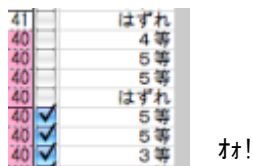

⑤ 判定結果を確認して、嬉々驚嘆するか鬱に入る。