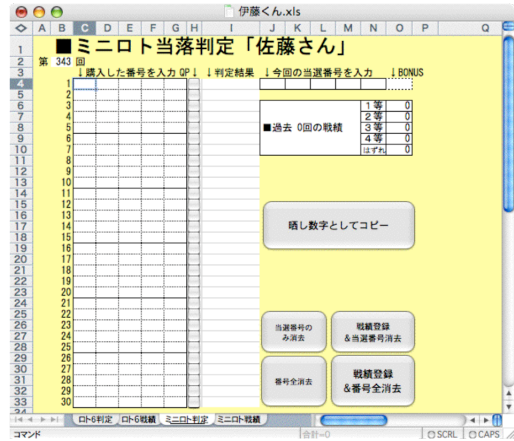

### ■ロト6当落判定「伊藤くん」 & ミニロト当落判定「佐藤さん」の特徴

- ・購入したくじの番号とロトくじの当選番号を入力すると、瞬時に当たりはずれを判定します。毎回、複数口のロトくじを購入される方には重宝していただけたと思います。
- ・当落の判定結果は、判定結果欄の「1等～5等、はずれ」の文字表示の他、購入数字欄にも本数時と一致した場合は“赤”、ボーナス数字と一致した場合は“青”で見やすく表示します。
- ・過去200回の購入履歴を保持するので、戦績を確認できます。
- ・購入数字欄に入力した数字は、ボタン一つでコピー状態にすることができるので、別テキストへの貼付けや、巨大掲示板「2ちゃんねる」のロト関係掲示板に数字を晒すときに活用していただけます。

### ■このファイルについて

- ・このファイルは、EXCELで作成されていますので、実行時にはお手元のPCにEXCELがインストールされている必要があります。
- ・このファイルは、以下の4つのシートで構成されています。
  - 「ロト6判定」シート
  - 「ロト6戦績」シート
  - 「ミニロト判定」シート
  - 「ミニロト戦績」シート
- ・このファイルをご使用になられて発生した、いかなる問題についても作成者は責任を負いかねます。ご使用の際はこの事を念頭におき、自己責任でご使用ください。

■画面の説明

※各「判定」シート、「戦績」シートとも、各欄やボタンの内容は、ほぼ共通です。

●「判定」シート

「ロト6判定」シート

「ミニロト判定」シート

・実施回数

第 279 回

ロトくじの通算実施回数。任意の回数を入力できます。初期値は以下の回数になっているので、必要に応じて変更してください。